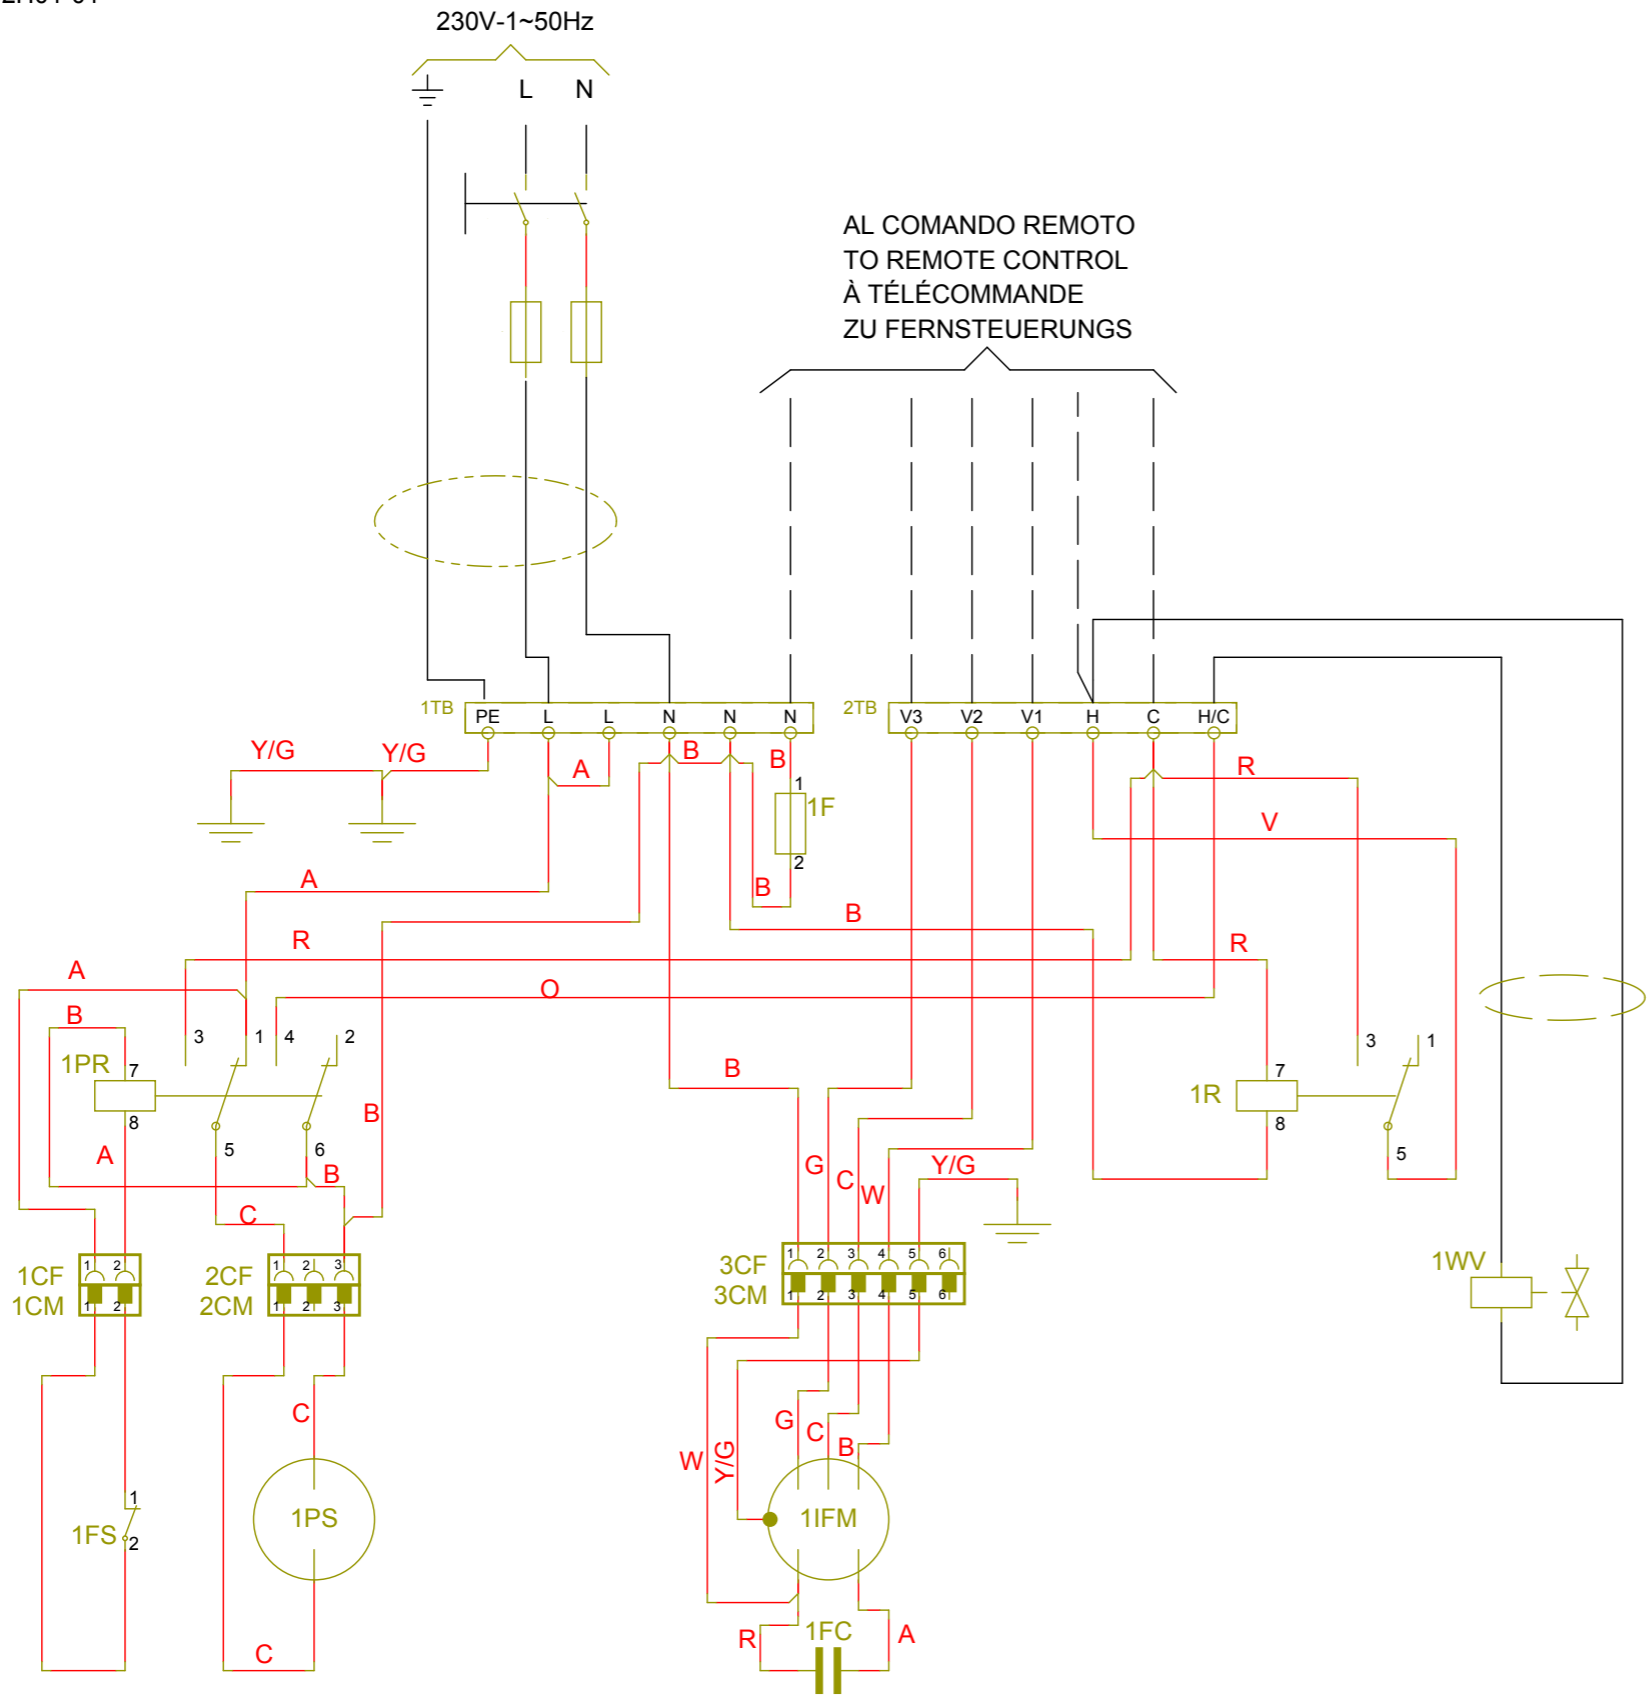

B036092H01-01

230V-1~50Hz

AL COMANDO REMOTO
TO REMOTE CONTROL
À TÉLÉCOMMANDE
ZU FERNSTEUERUNGS

LEGENDA - LEGEND

-  CABLAGGIO DEL COSTRUTTORE-FACTORY WIRING
CABLAGE DU CONSTRUCTEUR-KABELVERBINDUNG DURCH.DEN HERSTELLEN
-  CABLAGGIO DELL'INSTALLATORE-WIRING BY OTHERS
CABLAGE DE L'INSTALLATEUR-KABELVERBINDUNG DURCH.DRITTEN
- FS** MICRO GALLEGGIANTE SICUREZZA-SAFETY MICRO FLOAT
MICRO FLOTTEUR SECURITE'-SICHERHEIT MIKROSCHWIMMER
- IFM** MOTORE VENTIL.UNITA' INTERNA-FAN MOTOR INTERNAL UNIT
MOTEUR VENTIL.UNITÉ' INTERIEURE-VENTILATOR MOTOR INNENEINHEIT
- PS** POMPA SCARICO-DRAIN PUMP
POMPE DE DECHARGEMENT-ABLAUFPUMPE
- FC** CONDENSATORE MOTORE VENTIL.-FAN CAPACITOR
CONDENSATEUR MOTEUR VENTIL.-KONDESATOR VENTILATOR
- WV** VALVOLA ACQUA -WATER VALVE
EAU VANNE- VENTIL WASSER
- TB** MORSETTIERA-TERMINAL BLOCK
BORNES-KIEMMENBRETT
- F** PORTAFUSIBILE-FUSE HOLDER
PORTE FUSIBLE-SICHERUNGSHALTER
- R** RELE' VALVOLA -VALVE RELAY
RELAIS ELECTROVANNE -ELEKTROVENT RELAY
- PR** RELE' POMPA-PUM RELAY
RELAIS POMPE-PUMPE RELAY

COLORE CAVI - WIRE COLOURS

- | | |
|--------------------------------------|-------------------------|
| A MARRONE-BROWN | B BLU-BLUE |
| MARRON-BRAUN | BLU-BLAU |
| C NERO-BLACK | W BIANCO-WHITE |
| NOIR-SCHWARZ | BLANC-WEISS |
| R ROSSO-RED | G GRIGIO-GREY |
| ROUGE-ROT | GRIS-GRAU |
| V VIOLA-VIOLET | O ARANCIO-ORANGE |
| VIOLET-VIOLET | |
| Y/G GIALLO/VERDE-YELLOW/GREEN | |
| JAUNE/VERT-GELB/GRUN | |

NOTE:
1- MATERIALE: CARTA SYNTAPE g/m² 80 COLORE BIANCO
2- DITTURE COLORE NERO
3- LE DITTURE DEVONO ESSERE DURATURE IN CONFORMITA' A QUANTO PRESCRITTO DALLE NORME EN60 335-2-40

195

290

				Questo disegno è di proprietà della Carrier S.p.A. Tutti gli usi sono proibiti, tranne se su suo consenso scritto.				TITOLO		CODICE		REV.	
				DATA	22/05/2008			WIRING DIAGRAM		B036092H01		01	
				DIS	riboldi_g								
				CONTR									
PCA	DESCRIZIONE MODIFICA			DATA	DIS	CON	SUB	N° PCA	425		RILASCIATO		PAG. 1
									42GWC004_008_010		8 PG		