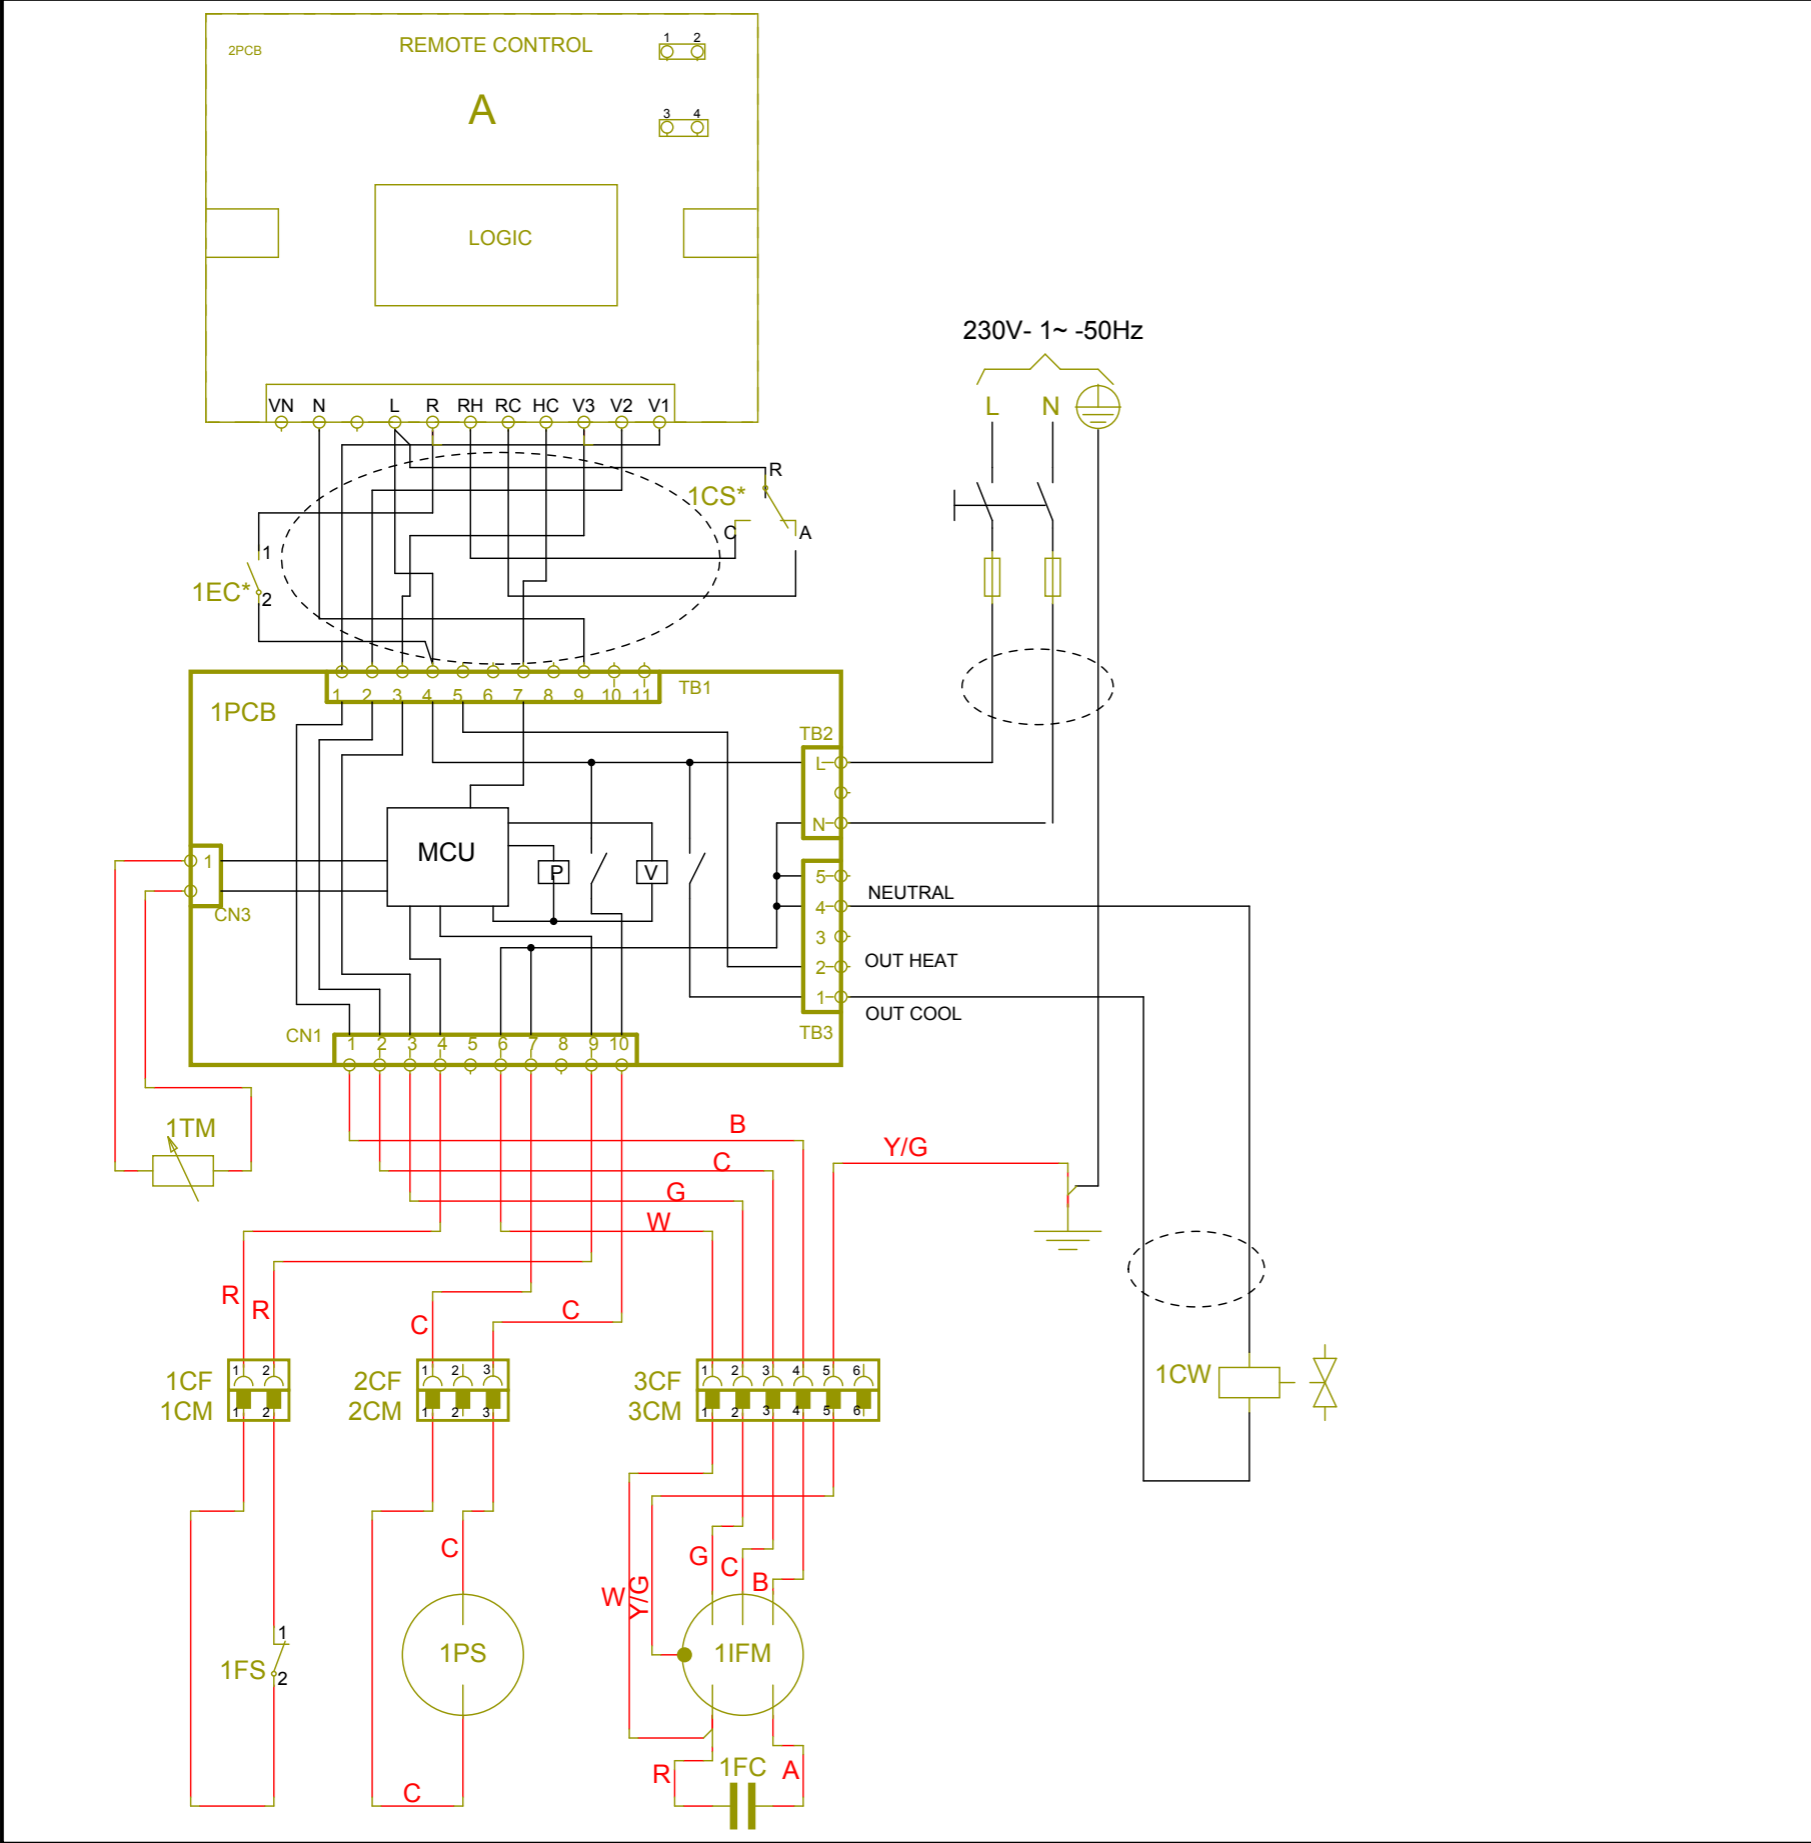

290

195

LEGENDA - LEGEND

- CABLAGGIO DEL COSTRUTTORE-FACTORY WIRING
CABLAGE DU CONSTRUCTEUR-KABELVERBINDUNG DURCH.DEN HERSTELLEN
- CABLAGGIO DELL'INSTALLATORE-WIRING BY OTHERS
CABLAGE DE L'INSTALLATEUR-KABELVERBINDUNG DURCH.DRITTEN
- MICRO GALLEGGIANTE SICUREZZA-SAFETY MICRO FLOAT
MICRO FLOTTEUR SECURITE'-SICHERHEIT MIKROSCHWIMMER
- MOTORE VENTIL.UNITA' INTERNA-FAN MOTOR INTERNAL UNIT
MOTEUR VENTIL.UNITE' INTERIEURE-VENTILATOR MOTOR INNENEINHEIT
- POMPA SCARICO-DRAIN PUMP
POMPE DE DECHARGEMENT-ABLAUFPUMPE
- CONDENSATORE MOTORE VENTIL.-FAN CAPACITOR
CONDENSATEUR MOTEUR VENTIL.-KONDESATOR VENTILATOR
- ELETTROVALVOLA ACQUA -ELECTRIC VALVE
ELECTROSOUP.DE L'EAU - WASSER ELEKTROVENT.
- SCHEDA ELETTRONICA-ELECTRONIK BOARD
FICHE ELECTRONIQUE-KARTE ELEKTRONIK
- MORSETTIERA-TERMINAL BLOCK
BORNES-KIEMMENBRETT
- SENSORE TEMPERATURA ACQUA - WATER.TEMPERATURE WATER
SONDE TEMPERATURE EAU -SENSOR WASSERTEMPERATUR
- CONTATTO ESTERNO-EXTERNAL CONTACT
CONTACT EXTERNE-EXTERNER KONTAKT
- OPZIONALE-OPTIONAL
- DEVIATORE CAMBIO STAGIONALE-CHANGE OVER SWITCH
COMMUTEUR ETE-HIVER - JAHRSZEUFABHANGIGE UNSCHALTUNG

COLORE CAVI - WIRE COLOURS

- | | |
|---|---------------------------------|
| MARRONE-BROWN
MARRON-BRAUN | BLU-BLUE
BLU-BLAU |
| NERO-BLACK
NOIR-SCHWARZ | BIANCO-WHITE
BLANC-WEISS |
| ROSSO-RED
ROUGE-ROT | GIALLO-YELLOW
JAUNE-GELB |
| GRIGIO-GREY
GRIS-GRAU | ARANCIO-ORANGE
ORANGE-ORANGE |
| GIALLO/VERDE-YELLOW/GREEN
JAUNE/VERT-GELB/GRUN | |

NOTE:
1-MATERIALE: CARTA SYNTAPEE g/m² 80 COLORE BIANCO
2-DICITURE COLORE NERO
3-LE DICITURE DEVONO ESSERE DURATURE IN CONFORMITA' A QUANTO PRESCRITTO DALLE NORME EN60 335-2-40

B036216H01-01