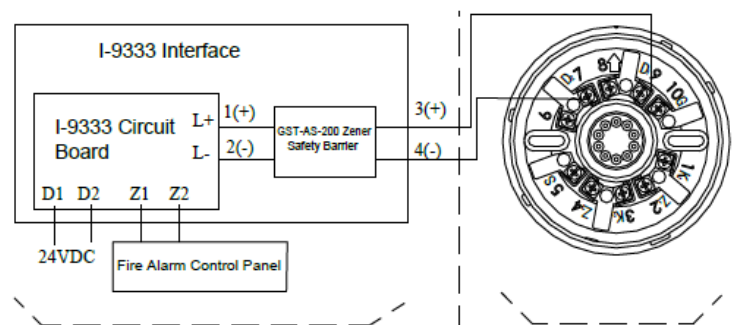

D1: (+) от модуля I-9333

D2: (-) от модуля I-9333

Схема подключения приведена ниже:

Fig. 4

Не менее 1мм²

* Используйте только кабель, сертифицированный для применения в системах АПС.

Технические характеристики

Напряжение питания	Шлейф 24В (16В~28В)
Ток	Режим ожидания: ≤5мА Тревога: ≤50мА
Степень защиты	IP33
Класс взрывозащиты	ExibIICT6 Gb
№ Сертификата	CE11.2145
ИБ Барьер	Uo=28В, Io=93мА
Звуковое давление	85дБ~115дБ на расстоянии 3 м
Температура	-10°C ~ +55°C
Влажность	≤95%, без конденсации
Размеры с базой	Ф 110мм, высота 95.9мм
Цвет	Красный
Масса	312г