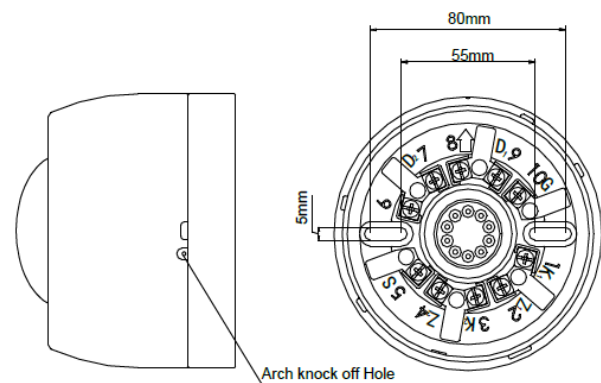

D1: (+) от модуля I-9333

D2: (-) от модуля I-9333

Схема подключения приведена ниже:

Fig. 4

Не менее 1мм²

* Используйте только кабель, сертифицированный для применения в системах АПС.

Технические характеристики

Напряжение питания	Шлейф 24В (16В~28В)
Ток	Режим ожидания: ≤5мА Тревога: ≤50мА
Степень защиты	IP33
Класс взрывозащиты	ExibIICT6 Gb
№ Сертификата	CE11.2145
ИБ Барьер	Uo=28В, Io=93мА
Звуковое давление	85дБ~115дБ на расстоянии 3 м
Температура	-10°C ~ +55°C
Влажность	≤95%, без конденсации
Размеры с базой	Ф 110мм, высота 95.9мм
Цвет	Красный
Масса	312г